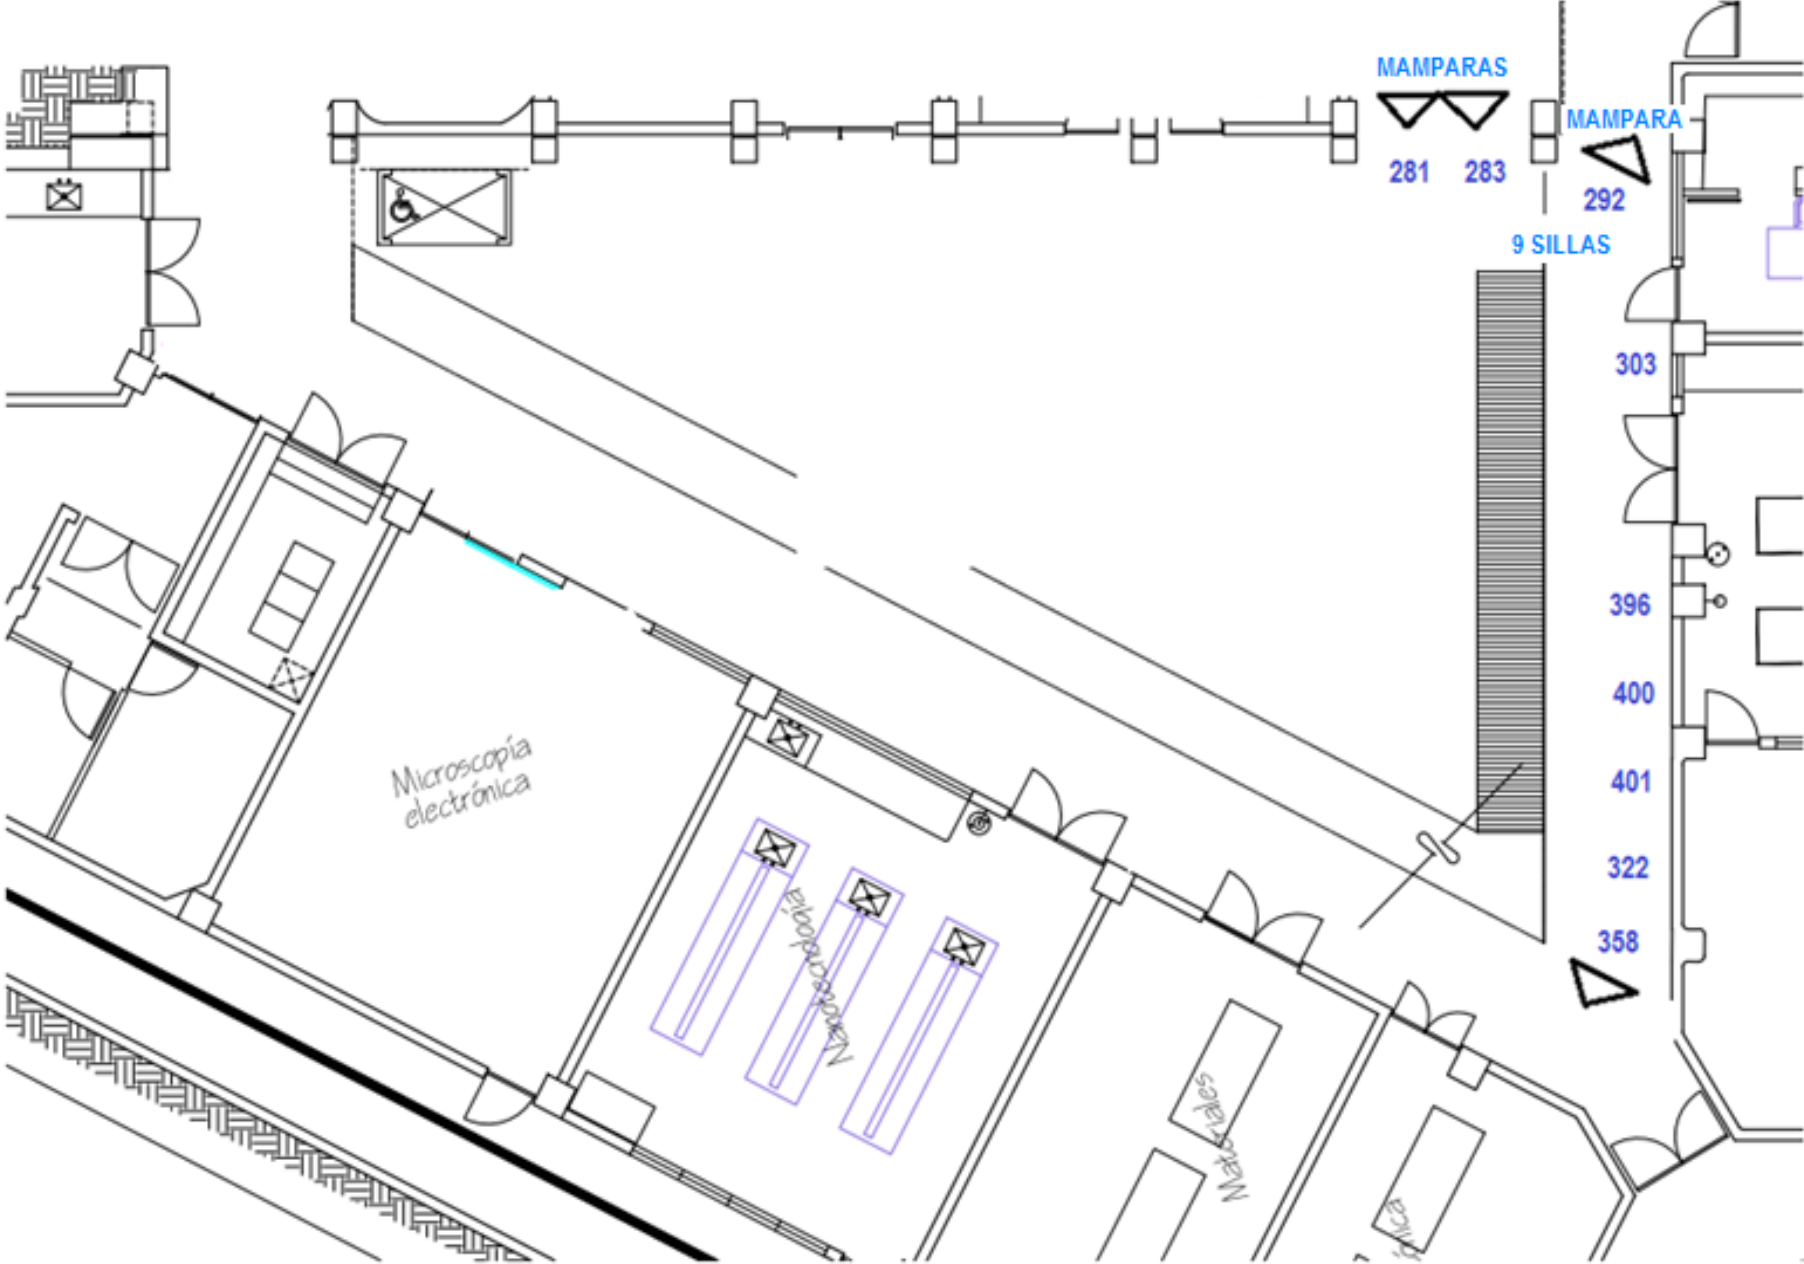

DÍA 1. NOVIEMBRE 06

CONCURSO SUDOKU SÓTANO

DÍA 1. NOVIEMBRE 06

DOMINÓ5 TALLER DE ELABORACIÓN CV
TALLER DE SEXUALIDAD
SALA DE GOBIERNO PLANTA ALTA

- DOMINÓ**
TALLER DE ELABORACIÓN CV
TALLER DE SEXUALIDAD
- 1 PROYECTOR
 - BOCINA Y MICRÓFONO
 - 18 MESAS
 - 35 SILLAS

DÍA 2. NOVIEMBRE 07

CARTELES PLANTA BAJA

DÍA 2. NOVIEMBRE 07

CARTELES SÓTANO PASILLO

DÍA 2. NOVIEMBRE 07 EDIFICIO DE INVESTIGACIÓN E INNOVACIÓN

ESTACIONAMIENTO

TALLERES ARTÍSTICOS
GRUPO ROCK

SILLAS ESPECTADORES
TAPANCO PARA
TALLERES DANZA
CONEXIÓN SONIDO

EXPLANADA

9 SILLAS
3 TABLÓN
3 CONTACTOS

| | | |
|-----|-----|-----|
| 90 | 249 | 235 |
| 152 | 274 | 410 |
| 224 | | 411 |

ARTE CON RECICLADO
CONCURSO
SUSTENTABILIDAD

MAMPARA

| | | | |
|-----|-----|-----|-----|
| 87 | 210 | 211 | 273 |
| 306 | 227 | 193 | |

TABLA PERIÓDICA

7 MESA
7 SILLAS
1 CONTACTO
DOBLE

2 MESA
2 SILLA
REGISTRO

RADIO
UDG

2 MESA
2 SILLA
VENTA COMIDA

DÍA 02. LOBBY DEL EDIFICIO INVESTIGACIÓN

PROYECTOS DE INNOVACIÓN

TÓPICOS INDUSTRIALES