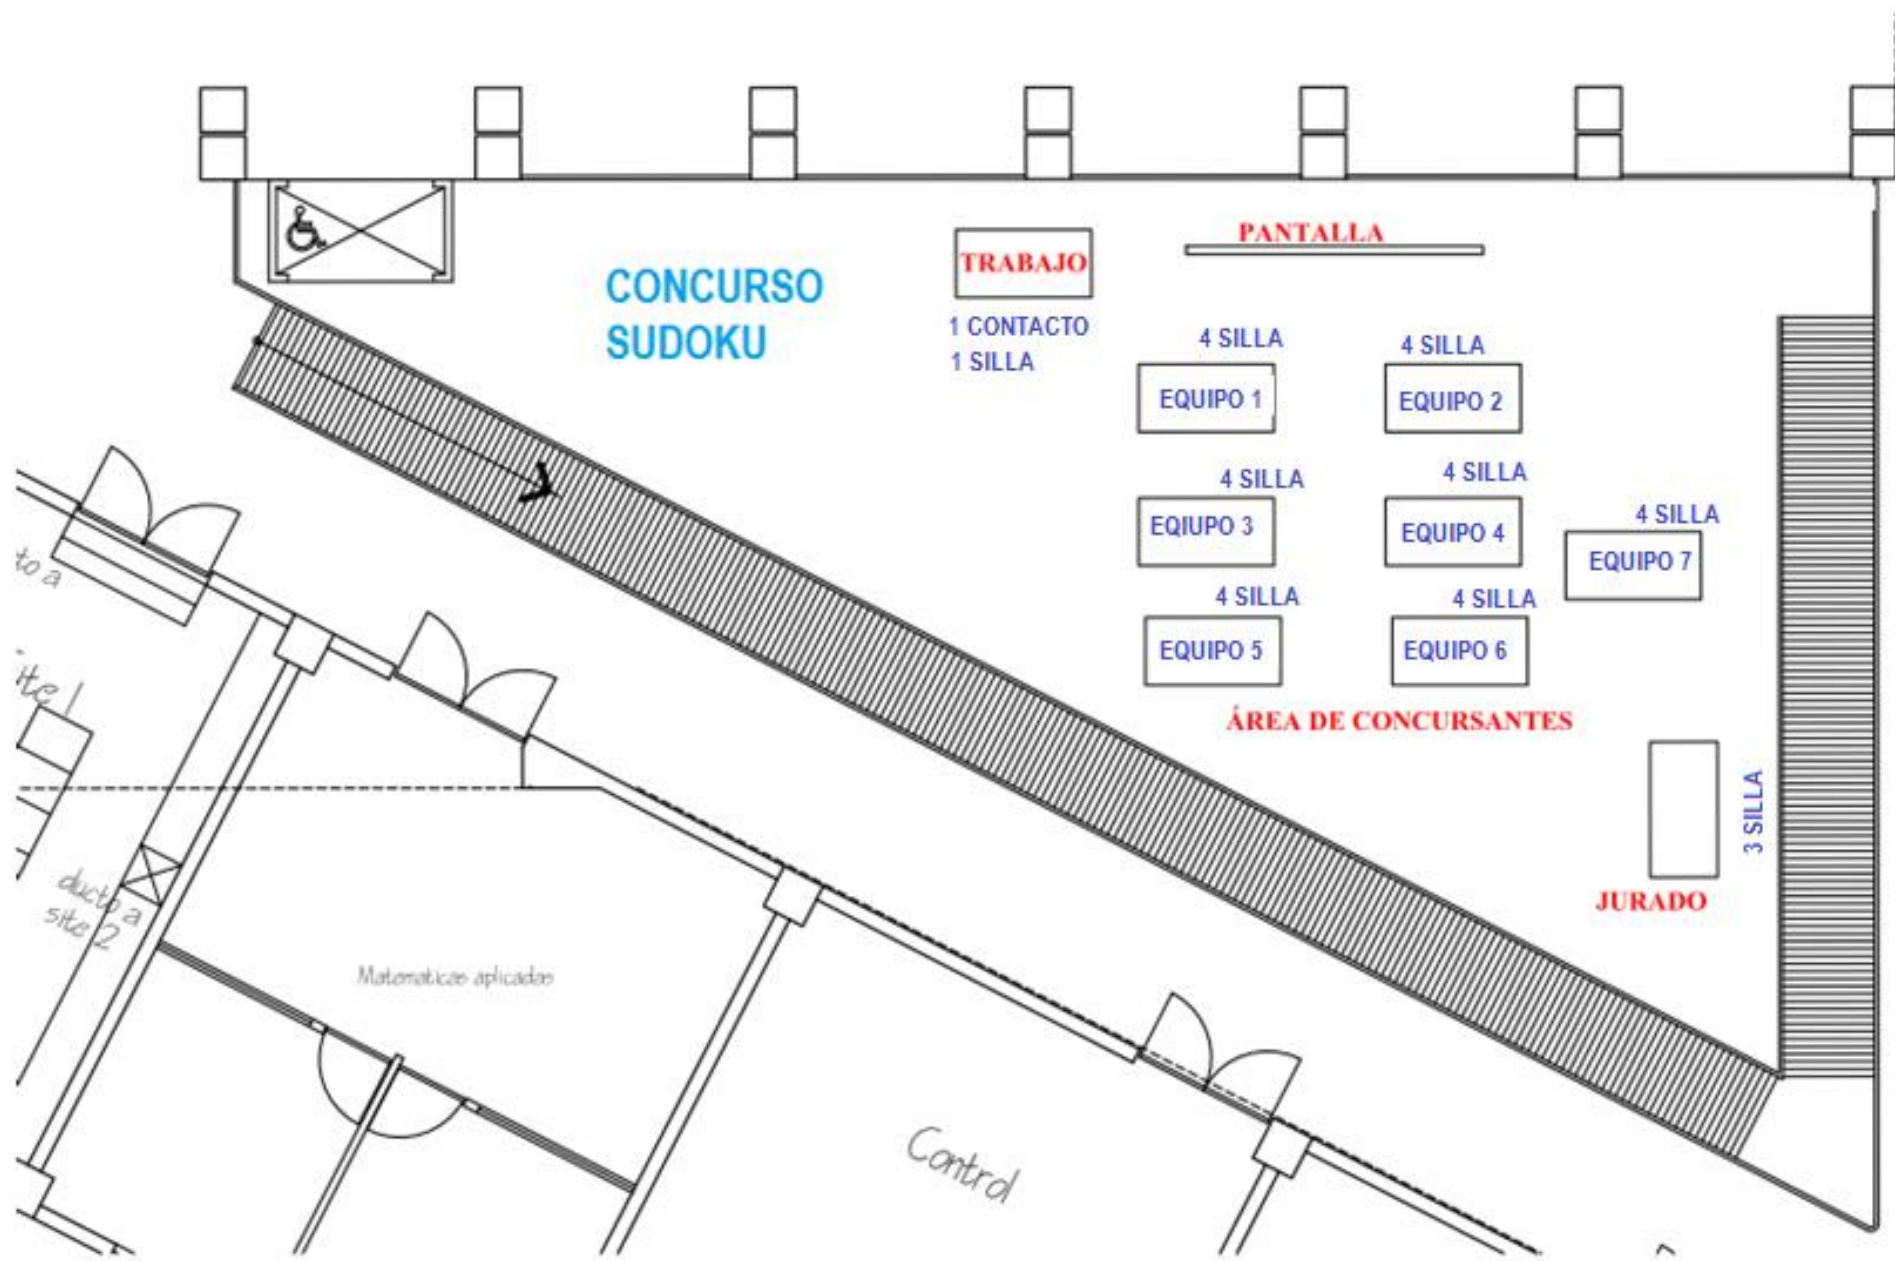

DÍA 1. NOVIEMBRE 06

CONCURSO SUDOKU SÓTANO

DÍA 1. NOVIEMBRE 06

DOMINÓ5 TALLER DE ELABORACIÓN CV
TALLER DE SEXUALIDAD
SALA DE GOBIERNO PLANTA ALTA

- DOMINÓ**
TALLER DE ELABORACIÓN CV
TALLER DE SEXUALIDAD
- 1 PROYECTOR
 - BOCINA Y MICRÓFONO
 - 18 MESAS
 - 35 SILLAS

DÍA 2. NOVIEMBRE 07

CARTELES PLANTA BAJA

DÍA 2. NOVIEMBRE 07

CARTELES SÓTANO PASILLO

DÍA 2. NOVIEMBRE 07 EDIFICIO DE INVESTIGACIÓN E INNOVACIÓN

ESTACIONAMIENTO

TALLERES ARTÍSTICOS
GRUPO ROCK

SILLAS ESPECTADORES
TAPANCO PARA
TALLERES DANZA
CONEXIÓN SONIDO

EXPLANADA

9 SILLAS
3 TABLÓN
3 CONTACTOS

| | | |
|-----|-----|-----|
| 90 | 249 | 235 |
| 152 | 274 | 410 |
| 224 | | 411 |

ARTE CON RECICLADO
CONCURSO
SUSTENTABILIDAD

MAMPARA

| | | | |
|-----|-----|-----|-----|
| 87 | 210 | 211 | 273 |
| 306 | 227 | 193 | |

TABLA PERIÓDICA

7 MESA
7 SILLAS
1 CONTACTO
DOBLE

2 MESA
2 SILLA
REGISTRO

RADIO
UDG

2 MESA
2 SILLA
VENTA COMIDA

DÍA 02. LOBBY DEL EDIFICIO INVESTIGACIÓN

PROYECTOS DE INNOVACIÓN

TÓPICOS INDUSTRIALES