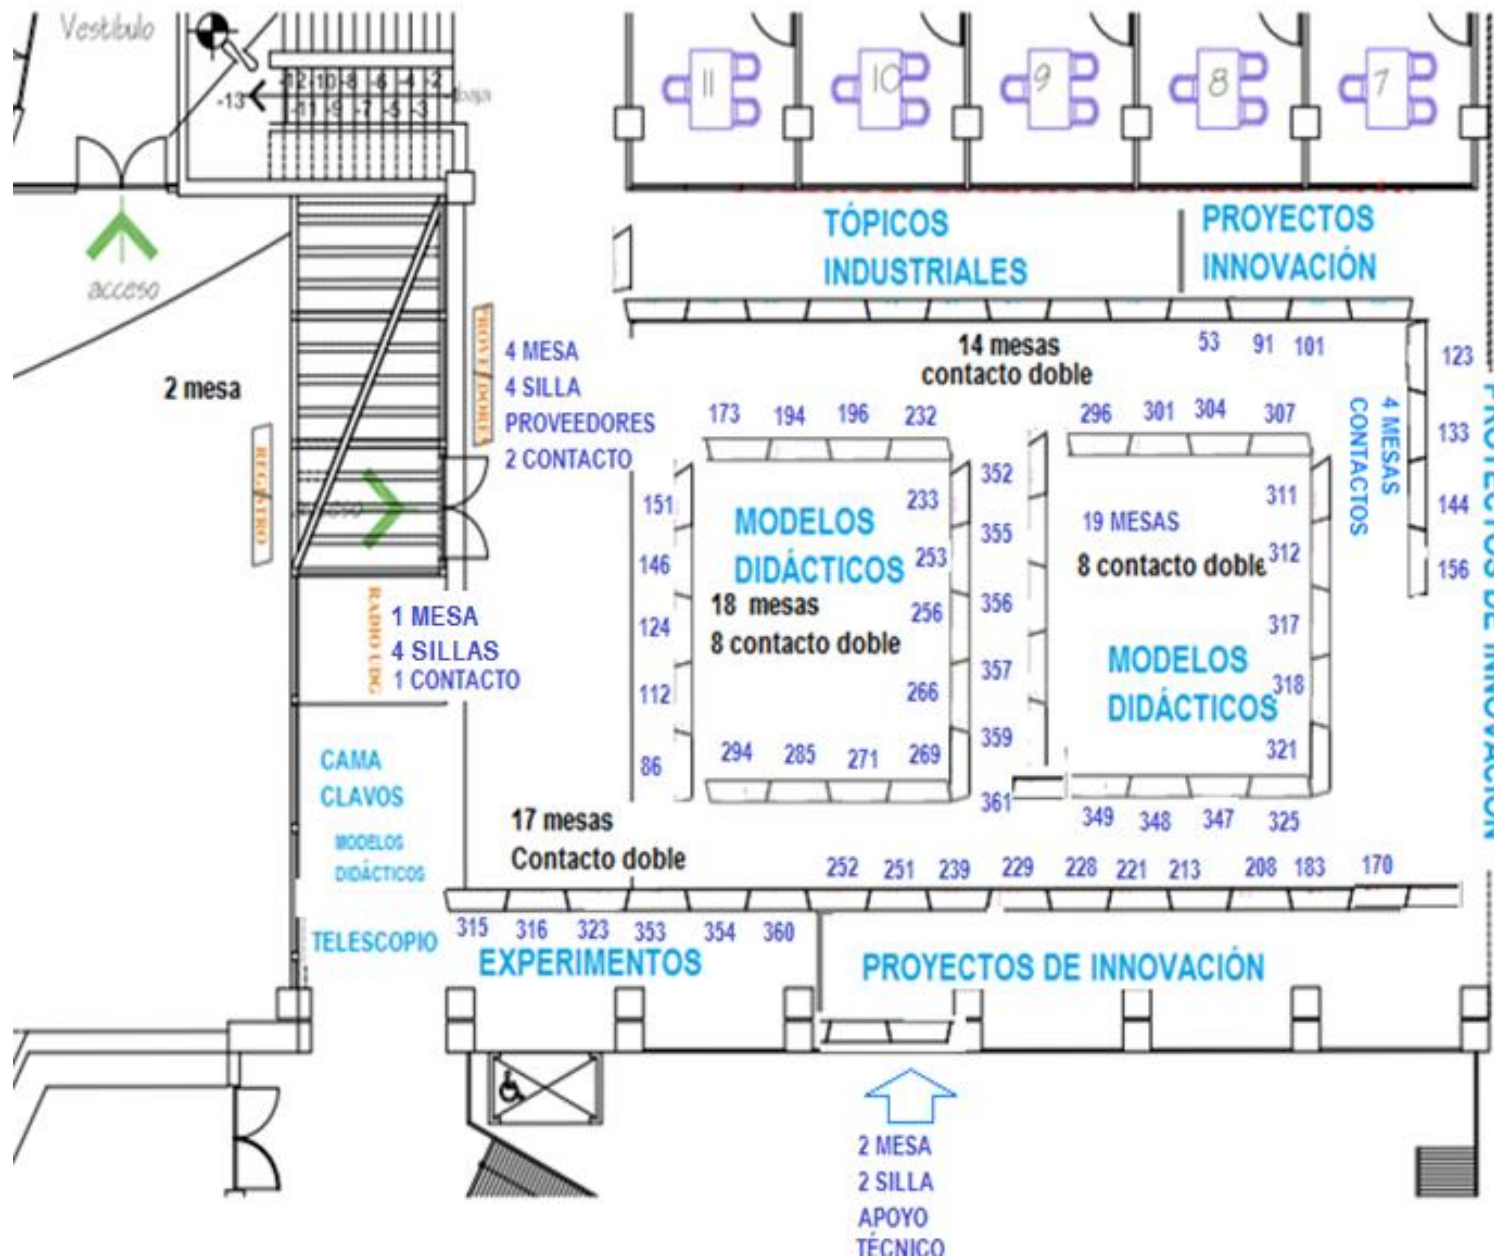

EXPLANADA

9 SILLAS
3 TABLÓN
3 CONTACTOS

| | | |
|-----|-----|-----|
| 90 | 249 | 235 |
| 152 | 274 | 410 |
| 224 | | 411 |

ARTE CON RECICLADO
CONCURSO
SUSTENTABILIDAD

MAMPARA

| | | | |
|-----|-----|-----|-----|
| 87 | 210 | 211 | 273 |
| 306 | 227 | 193 | |

TABLA PERIÓDICA

7 MESA
7 SILLAS
1 CONTACTO
DOBLE

2 MESA
2 SILLA
REGISTRO

RADIO
UDG

2 MESA
2 SILLA
VENTA COMIDA

DÍA 02. LOBBY DEL EDIFICIO INVESTIGACIÓN

PROYECTOS DE INNOVACIÓN

TÓPICOS INDUSTRIALES

MODELOS DIDÁCTICOS

EXPERIMENTOS

Se precisan
Una silla por mesa
también
Junto a cada trabajo
sin mesa como:
Carteles
Telescopio
cama clavos

DÍA 2. NOVIEMBRE 07

TALLERES ARTÍSTICOS PLANTA ALTA

DÍA 2. NOVIEMBRE 07