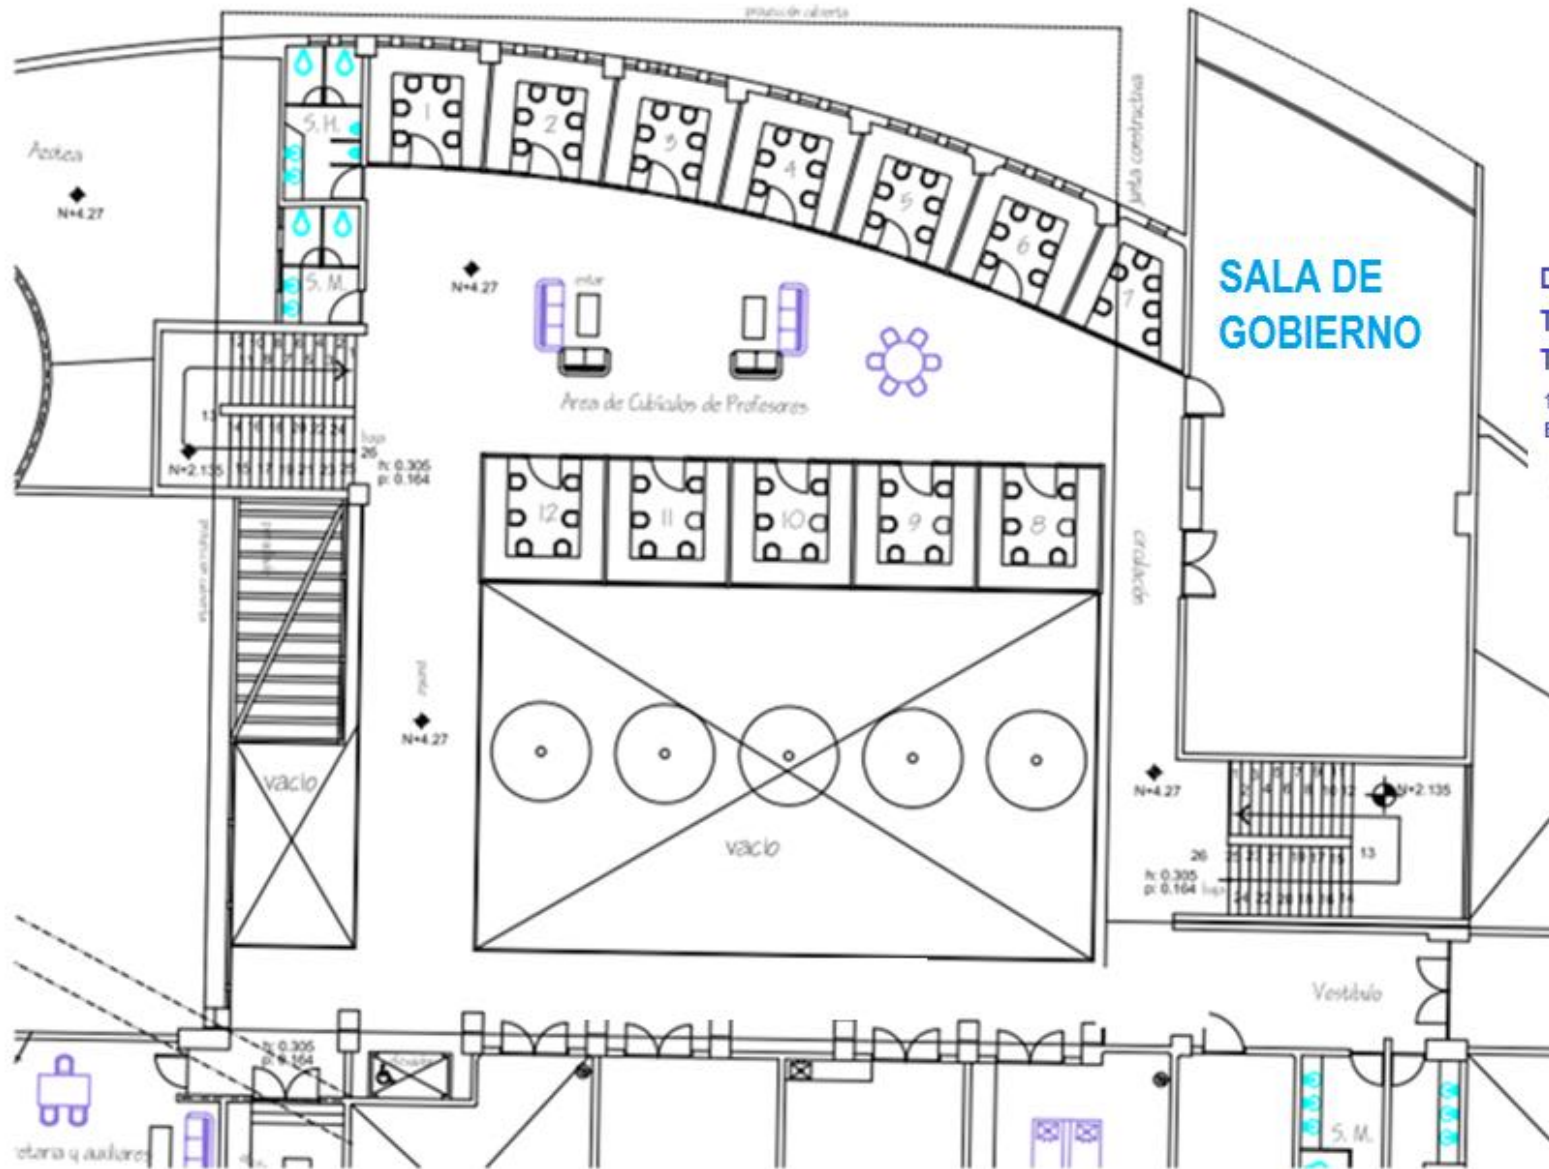

DÍA 1. NOVIEMBRE 06

CONCURSO SUDOKU SÓTANO

DÍA 1. NOVIEMBRE 06

DOMINÓ5 TALLER DE ELABORACIÓN CV
TALLER DE SEXUALIDAD
SALA DE GOBIERNO PLANTA ALTA

- DOMINÓ**
TALLER DE ELABORACIÓN CV
TALLER DE SEXUALIDAD
- 1 PROYECTOR
 - BOCINA Y MICRÓFONO
 - 18 MESAS
 - 35 SILLAS

DÍA 2. NOVIEMBRE 07

CARTELES PLANTA BAJA

DÍA 2. NOVIEMBRE 07

CARTELES SÓTANO PASILLO

DÍA 2. NOVIEMBRE 07 EDIFICIO DE INVESTIGACIÓN E INNOVACIÓN

ESTACIONAMIENTO

TALLERES ARTÍSTICOS
GRUPO ROCK

SILLAS ESPECTADORES
TAPANCO PARA
TALLERES DANZA
CONEXIÓN SONIDO

EXPLANADA

9 SILLAS
3 TABLÓN
3 CONTACTOS

| | | |
|-----|-----|-----|
| 90 | 249 | 235 |
| 152 | 274 | 410 |
| 224 | | 411 |

ARTE CON RECICLADO
CONCURSO
SUSTENTABILIDAD

MAMPARA

| | | | |
|-----|-----|-----|-----|
| 87 | 210 | 211 | 273 |
| 306 | 227 | 193 | |

TABLA PERIÓDICA

7 MESA
7 SILLAS
1 CONTACTO
DOBLE

2 MESA
2 SILLA
REGISTRO

RADIO
UDG

2 MESA
2 SILLA
VENTA COMIDA

DÍA 02. LOBBY DEL EDIFICIO INVESTIGACIÓN

PROYECTOS DE INNOVACIÓN

TÓPICOS INDUSTRIALES