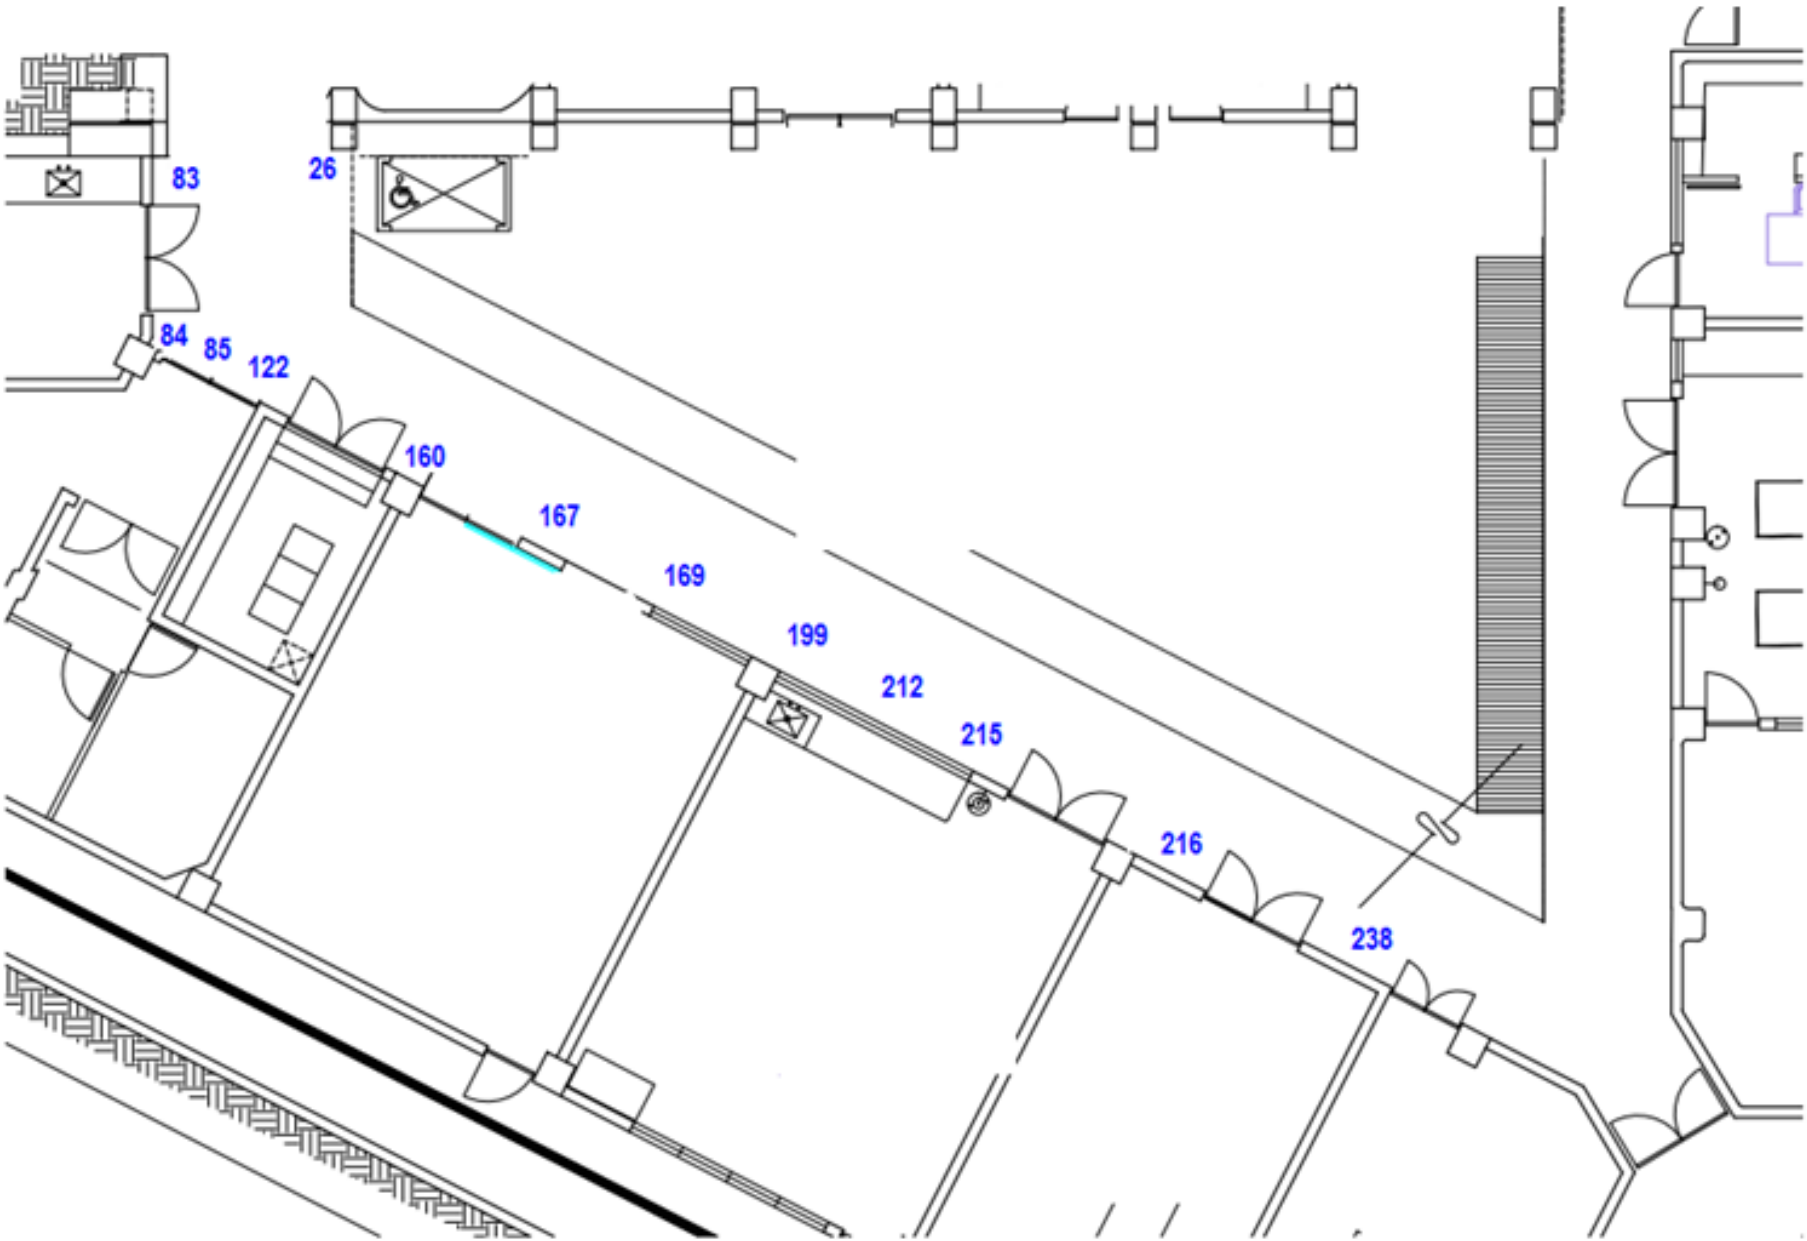

DÍA 2. NOVIEMBRE 07

CARTELES PLANTA BAJA

DÍA 2. NOVIEMBRE 07

CARTELES SÓTANO PASILLO

DÍA 2. NOVIEMBRE 07 EDIFICIO DE INVESTIGACIÓN E INNOVACIÓN

ESTACIONAMIENTO

TALLERES ARTÍSTICOS
GRUPO ROCK

SILLAS ESPECTADORES
TAPANCO PARA
TALLERES DANZA
CONEXIÓN SONIDO

EXPLANADA

9 SILLAS
3 TABLÓN
3 CONTACTOS

| | | |
|-----|-----|-----|
| 90 | 249 | 235 |
| 152 | 274 | 410 |
| 224 | | 411 |

ARTE CON RECICLADO
CONCURSO
SUSTENTABILIDAD

MAMPARA

| | | | |
|-----|-----|-----|-----|
| 87 | 210 | 211 | 273 |
| 306 | 227 | 193 | |

TABLA PERIÓDICA

7 MESA
7 SILLAS
1 CONTACTO
DOBLE

2 MESA
2 SILLA
REGISTRO

RADIO
UDG

2 MESA
2 SILLA
VENTA COMIDA

DÍA 02. LOBBY DEL EDIFICIO INVESTIGACIÓN

PROYECTOS DE INNOVACIÓN

TÓPICOS INDUSTRIALES