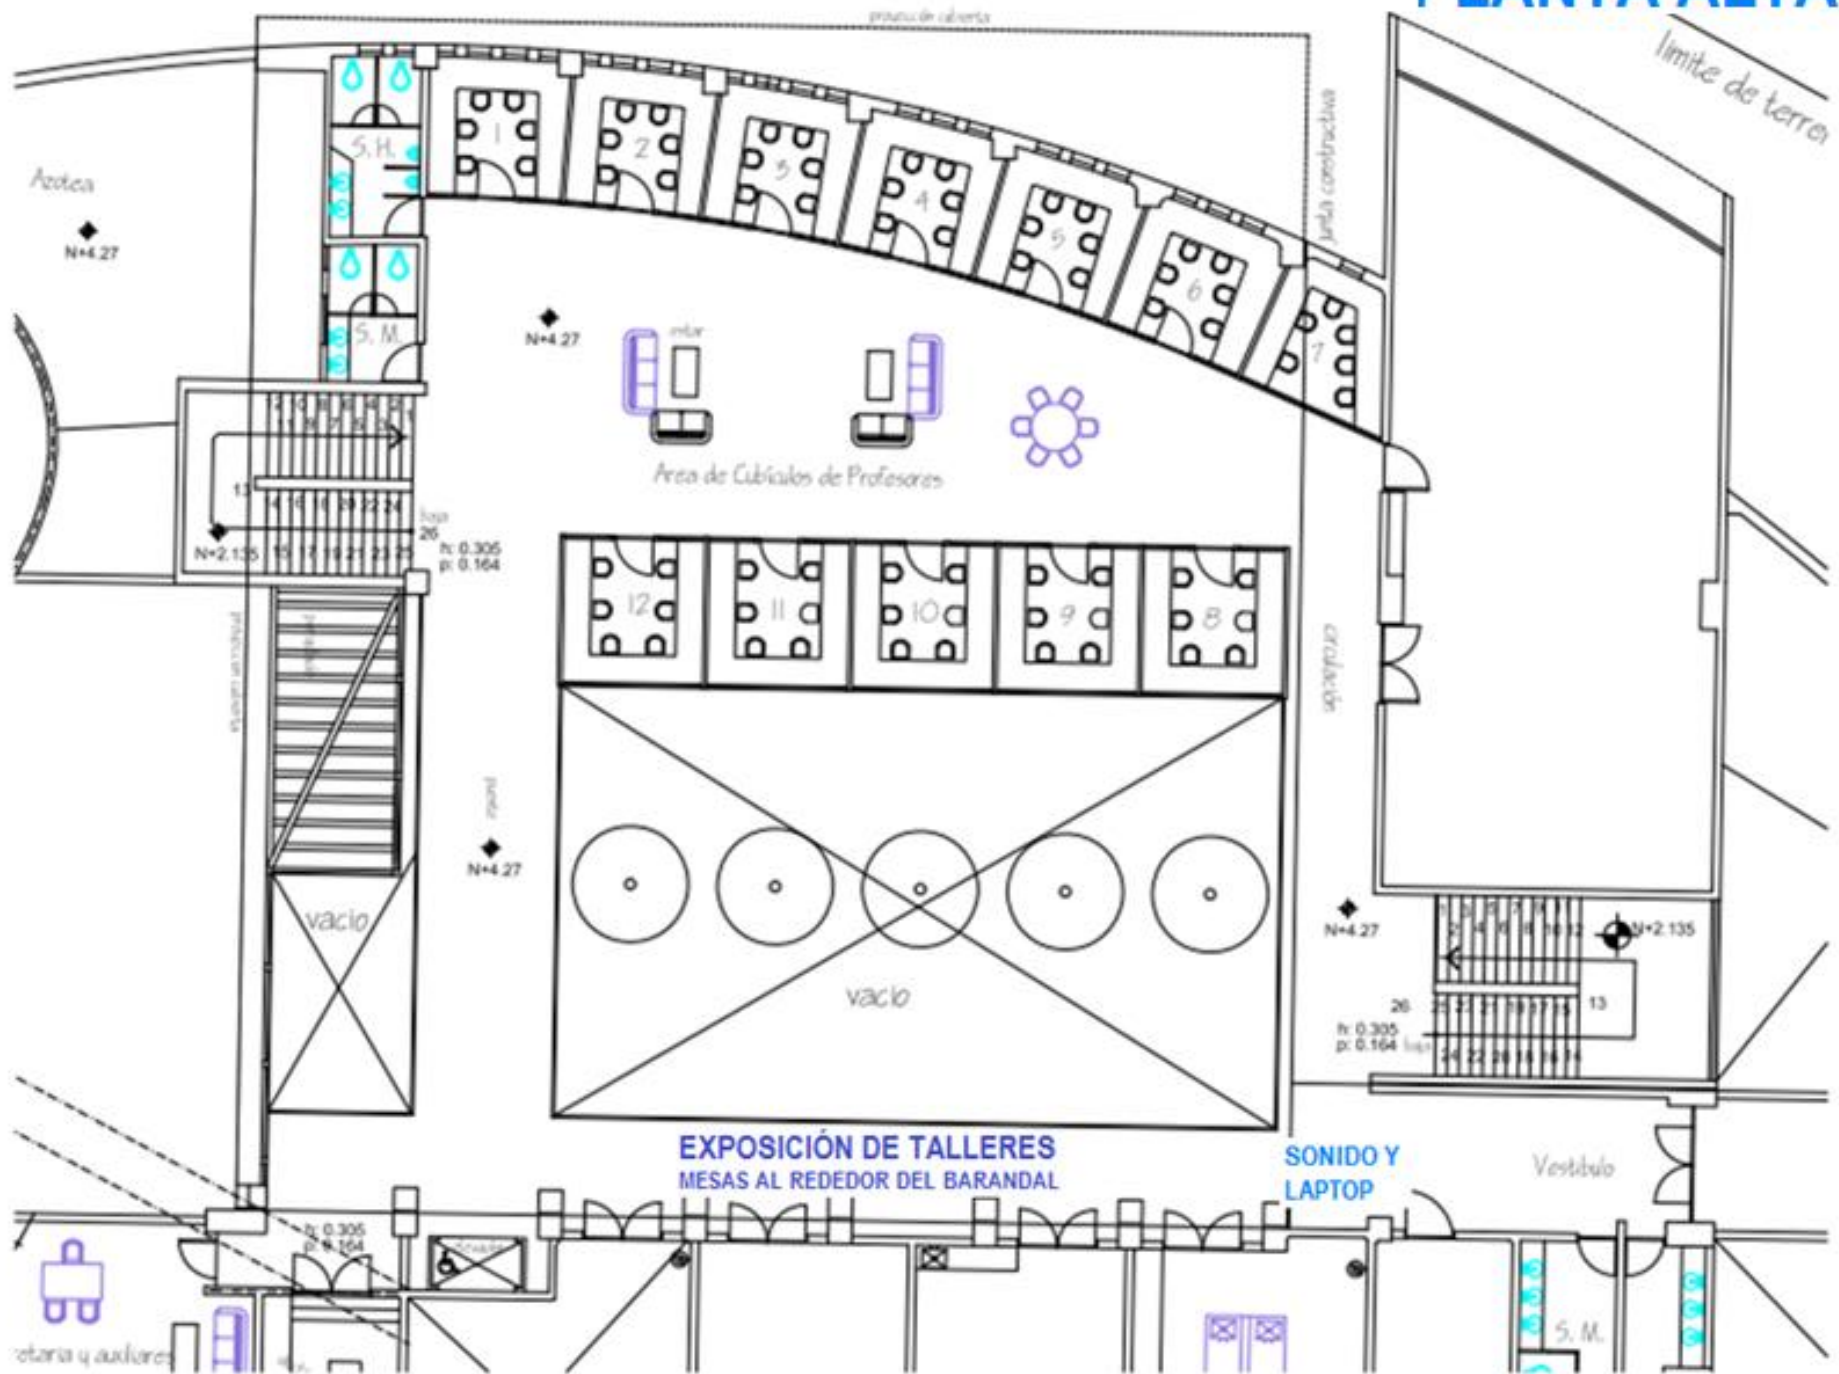

TABLA PERIÓDICA

7 MESA
7 SILLAS
1 CONTACTO
DOBLE

2 MESA
2 SILLA
REGISTRO

RADIO
UDG

2 MESA
2 SILLA
VENTA COMIDA

DÍA 02. LOBBY DEL EDIFICIO INVESTIGACIÓN

PROYECTOS DE INNOVACIÓN

TÓPICOS INDUSTRIALES

MODELOS DIDÁCTICOS

EXPERIMENTOS

Se precisan
Una silla por mesa
también
Junto a cada trabajo
sin mesa como:
Carteles
Telescopio
cama clavos

DÍA 2. NOVIEMBRE 07

TALLERES ARTÍSTICOS PLANTA ALTA

DÍA 2. NOVIEMBRE 07