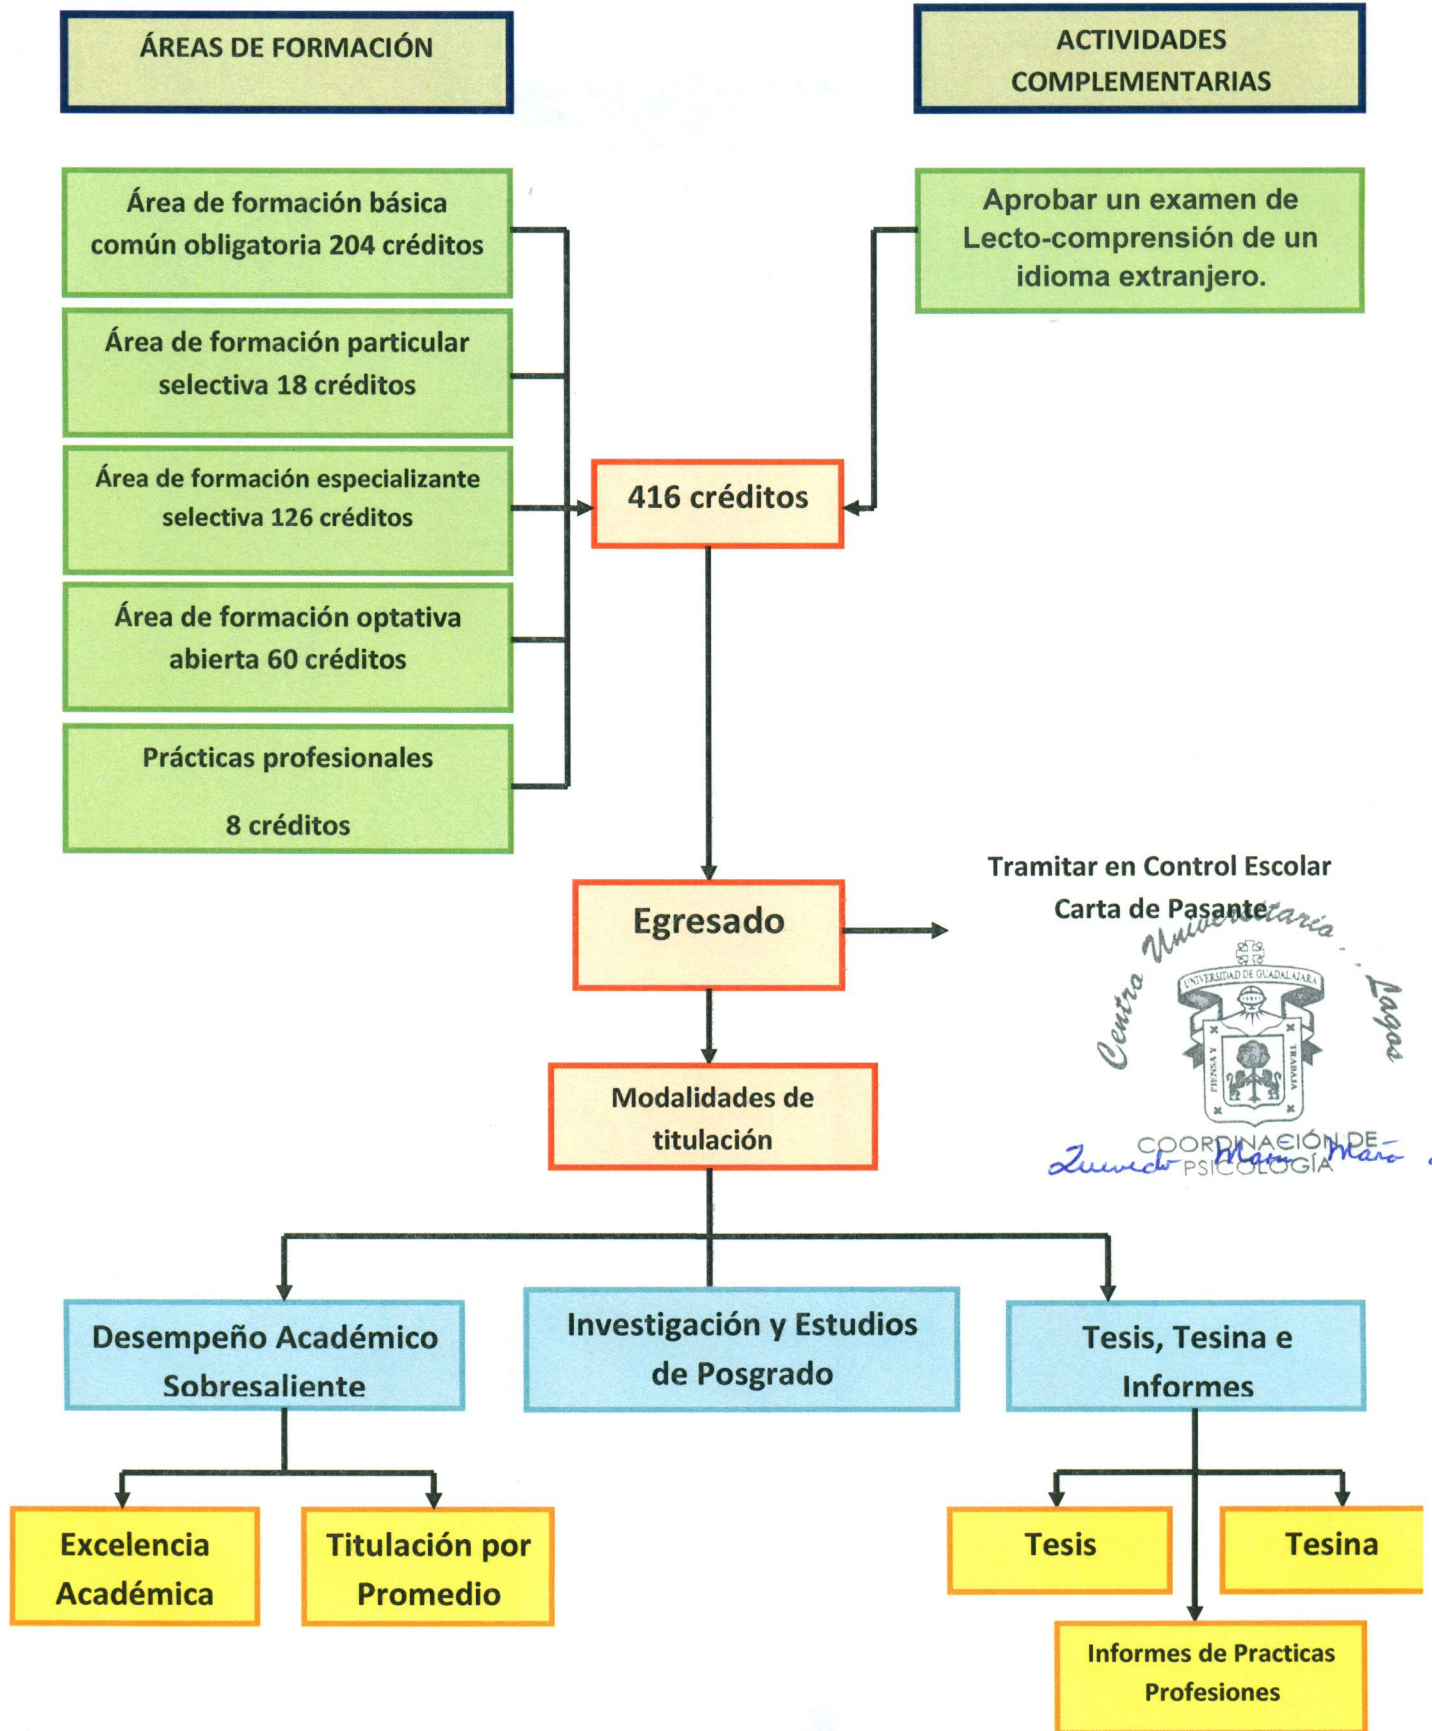

DIAGRAMA DE FLUJO PARA EGRESO Y TITULACIÓN DE LA LIC. EN HUMANIDADES

- Consultar los reglamentos para cada una de las opciones
- Para registro de tema y modalidad de titulación consultar: www.lagos.udg.mx/
- Para ambos casos consultar la página WEB, www.lagos.udg.mx/oferta/hum