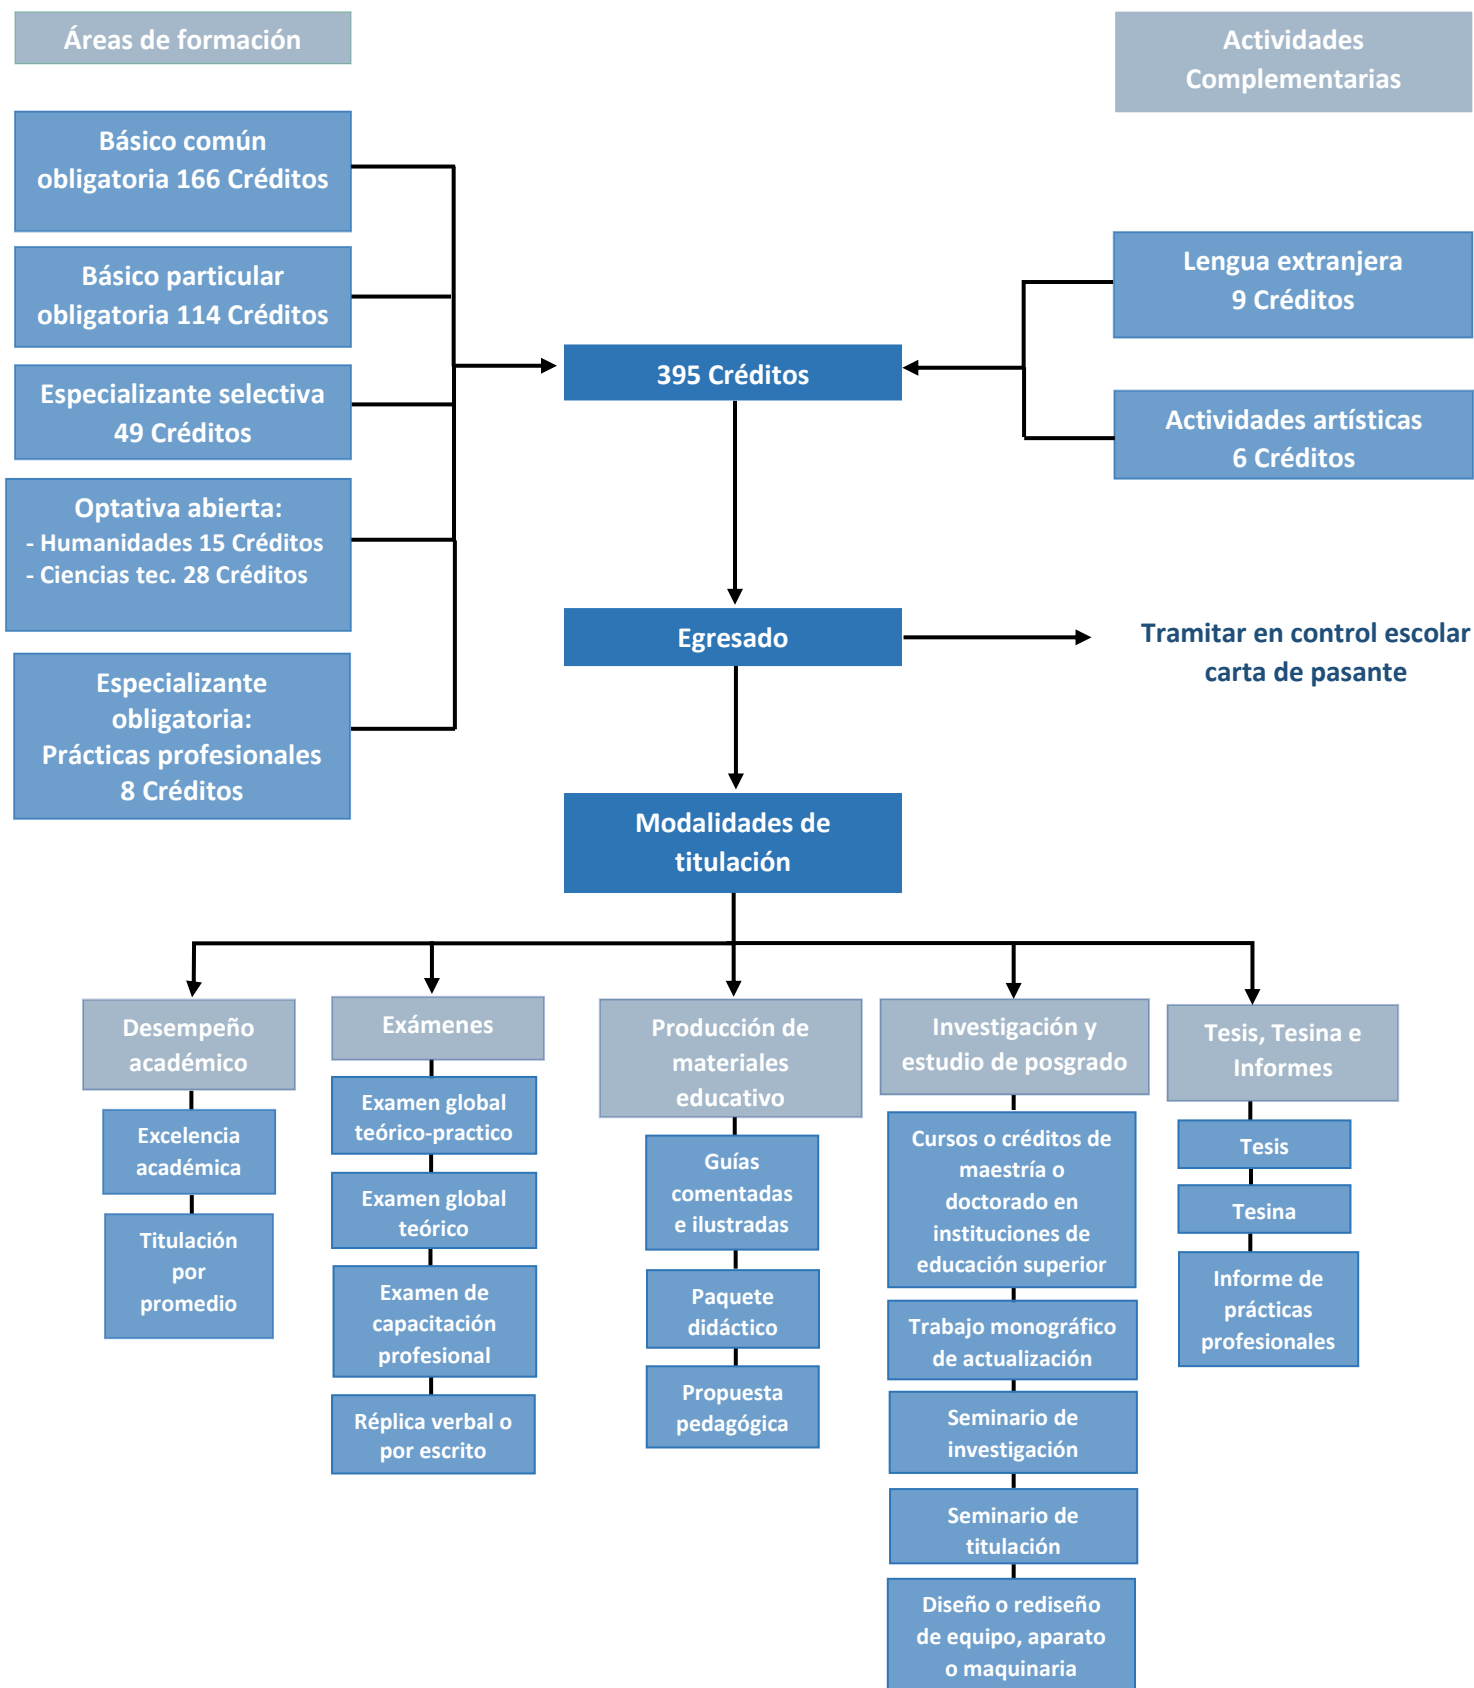

DIAGRAMA DE FLUJO PARA EGRESO Y TITULACION DE LA LIC. EN INGENIERIA EN ELECTRONICA Y COMPUTACION PLAN LIEC

- Los lineamientos para cada una de las opciones y la solicitud de registro de tema y modalidad de titulación los puedes consultar en: <http://www.lagos.udg.mx/formatos-referentes-al-proceso-de-titulacion-2>